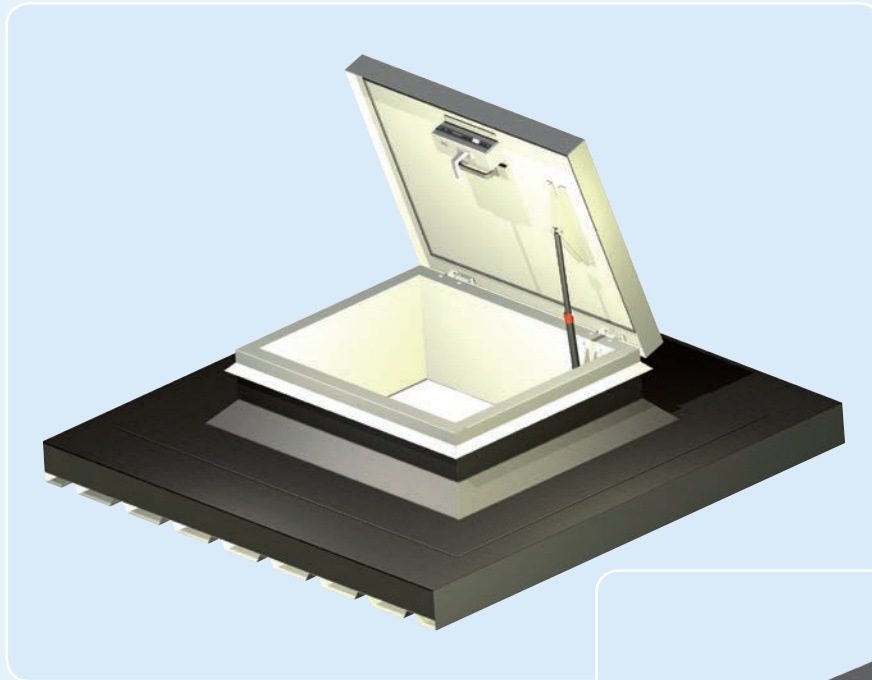

Brakel® Sky-XS

Sichere und nachhaltige Dachluke

In den Rechtsvorschriften wird die Sicherheit beim Betreten des Daches immer stärker betont, um so die Sicherheit von Monteuren bei Installations- und Wartungsarbeiten zu gewährleisten. Brakel hat hierfür eine leicht zu öffnende bzw. schließende Dachluke entwickelt, die alle Sicherheitsanforderungen erfüllt und überdies den heutigen Ansprüchen bezüglich der Energieleistungen entspricht.

Material und Isolierwert

Die Brakel-Dachluke ist aus hochwertigem Aluminium und wird vollkommen korrosionsfest und serienmäßig unbehandelt geliefert. Auf Wunsch kann die Sky-XS in der RAL-Farbe (Außenseite RAL 7045, Innenseite RAL 9010) pulverbeschichtet werden.

Die Dachaufkantung der Luke hat eine einzigartige Isolierstärke von 50 mm. Des Weiteren hat die Dachluke eine spezielle Aufkantungshöhe, wodurch ein zusätzliches 19 cm Isolierpaket angebracht werden kann. Überdies ist der Deckel der Dachluke mit einer besonders dicken Isolierschicht versehen. Wärmeleitzahl: 0,54 W/m²K.

Abmessungen der Dachluke

B x L: 700 x 900 mm / 900 x 900 mm / 700 x 1400 mm /
900 x 2400 mm / 1000 mm x 1000 mm

Leitern

Die Brakel-Dachluke ist in verschiedenen Varianten einschließlich verschiedener Leitern und diverserem Zubehör erhältlich.